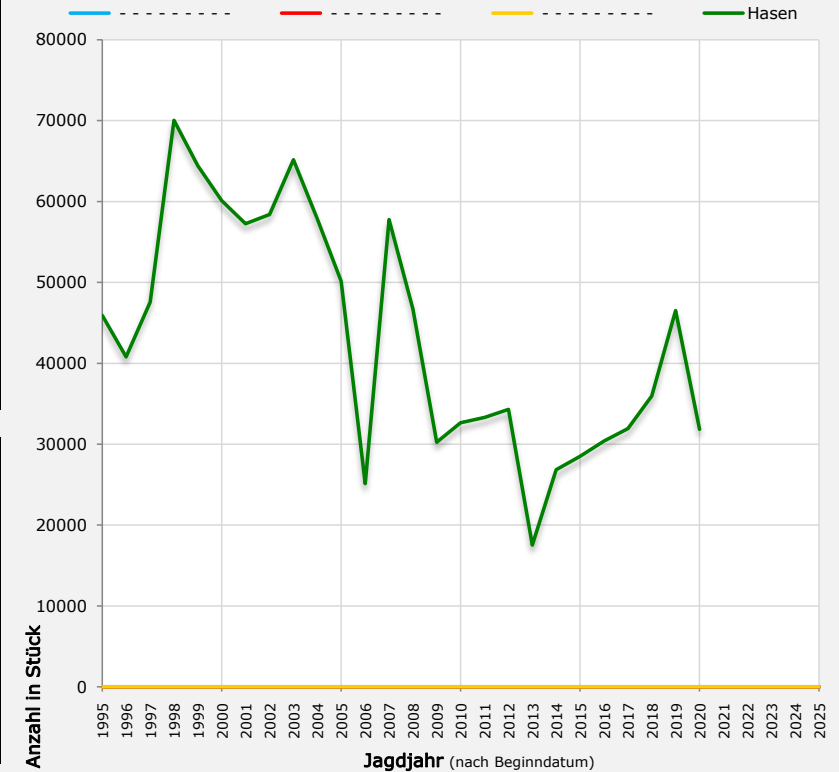

Spaltenwechsel

- Abschüsse
- Fallwild durch Straßenverkehr
- Sonstiges Fallwild

Zeilenwechsel

▲
▼

Wildarten		Ab-schüsse	Fallwild		Wildarten	Ab-schüsse	Fallwild	
			Straßen-verkehr	sonstige Verluste			Straßen-verkehr	sonstige Verluste
Rotwild	Hirsche	911	3	19	Hasen	31841	5329	2746
	Tiere	1441	4	16	Wildkaninchen	2	0	2
	Kälber	933	0	5	Murmeltiere	5	0	0
	Insg.	3285	7	40	Dachse	1758	152	12
Sikawild	Hirsche	5	0	0	Füchse	9348	240	41
	Tiere	3	0	0	Marder	5410	200	17
	Kälber	6	0	0	Wiesel	825	38	13
Damwild	Insg.	14	0	0	Iltisse	660	11	3
	Hirsche	2	0	0	Marderhunde	11	2	0
	Tiere	18	0	1	Waschbären	7	0	0
Rehwild	Kälber	18	0	0	NIEDERWILD insg.	49867	5972	2834
	Insg.	38	0	1	HAARWILD insg.	135259	13750	7042
	Böcke	26349	2317	681	Auerwild	23	0	3
Gamswild	Geißen	27053	3201	1081	Birkwild	29	0	1
	Kitze	25730	2250	2373	Haselwild	2	0	0
	Insg.	79132	7768	4135	Schnepfen	479	0	0
Muffelwild	Böcke	875	2	18	Fasane	21664	1255	890
	Geißen	642	0	3	Rebhühner	60	18	32
	Kitze	217	0	10	Wildtauben	7092	4	83
Steinwild	Insg.	1734	2	31	Wildenten	12488	49	159
	Widder	20	0	0	Wildgänse	169	0	0
	Schafe	27	0	0	Blässhühner	31	0	2
Schwarzwild	Lämmer	24	0	0	FEDERWILD insg.	42037	1326	1170
	Insg.	71	0	0	WILD insg.	177296	15076	8212
	Böcke	0	0	0				
SCHALENWILD insg.	Geißen	0	0	0				
	Kitze	0	0	0				
	Insg.	0	0	0				
SCHALENWILD insg.		1118	1	1				
SCHALENWILD insg.		85392	7778	4208				

Editierbare Zellen: KEINE

Die mit dem jeweils angezeigten Diagramm korrespondierenden Tabellenbereiche werden farblich hervorgehoben.

- Hinweise zu den Bedienelementen des Diagramms:**
Spalten-/Zeilenwechsel - per Klick in obenstehenden Boxen
Schneller Zeilenwechsel - Pfeiltaste nach Klick gedrückt halten