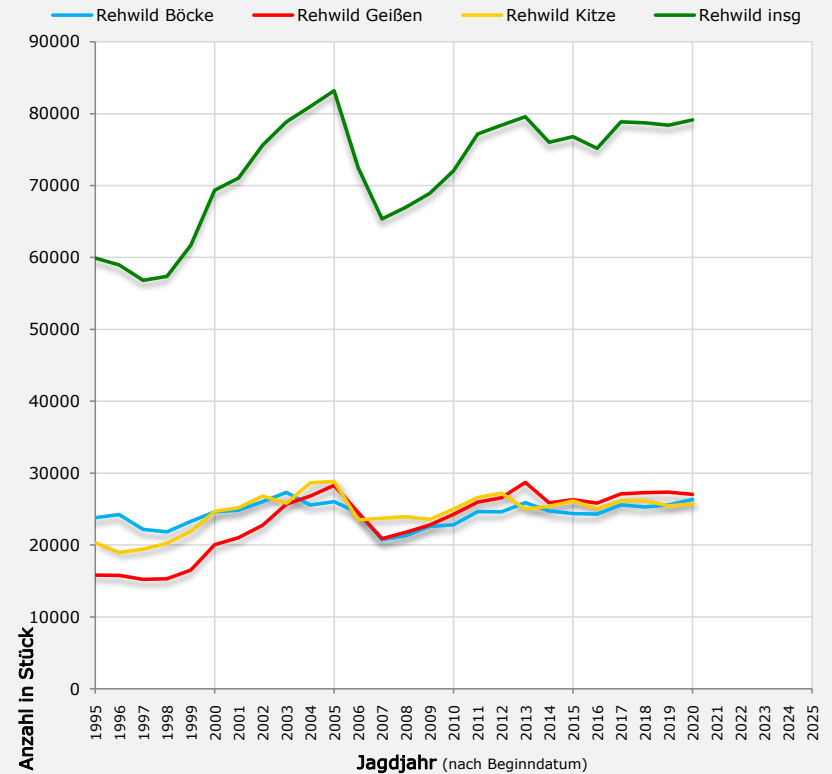

Wildarten	Ab-schüsse	Fallwild		Wildarten	Ab-schüsse	Fallwild		
		Straßen-verkehr	sonstige Verluste			Straßen-verkehr	sonstige Verluste	
Rotwild	Hirsche	911	3	19	Hasen	31841	5329	2746
	Tiere	1441	4	16	Wildkaninchen	2	0	2
	Kälber	933	0	5	Murmeltiere	5	0	0
	Insg.	3285	7	40	Dachse	1758	152	12
Sikawild	Hirsche	5	0	0	Füchse	9348	240	41
	Tiere	3	0	0	Marder	5410	200	17
	Kälber	6	0	0	Wiesel	825	38	13
Damwild	Insg.	14	0	0	Iltisse	660	11	3
	Hirsche	2	0	0	Marderhunde	11	2	0
	Tiere	18	0	1	Waschbären	7	0	0
Rehwild	Kälber	18	0	0	NIEDERWILD insg.	49867	5972	2834
	Insg.	38	0	1	HAARWILD insg.	135259	13750	7042
	Böcke	26349	2317	681	Auerwild	23	0	3
Gamswild	Geißen	27053	3201	1081	Birkwild	29	0	1
	Kitze	25730	2250	2373	Haselwild	2	0	0
	Insg.	79132	7768	4135	Schnepfen	479	0	0
	Böcke	875	2	18	Fasane	21664	1255	890
Muffelwild	Geißen	642	0	3	Rebhühner	60	18	32
	Kitze	217	0	10	Wildtauben	7092	4	83
	Insg.	1734	2	31	Wildenten	12488	49	159
	Widder	20	0	0	Wildgänse	169	0	0
Steinwild	Schafe	27	0	0	Blässhühner	31	0	2
	Lämmer	24	0	0	FEDERWILD insg.	42037	1326	1170
	Insg.	71	0	0	WILD insg.	177296	15076	8212
Schwarzwild	Böcke	0	0	0				
	Geißen	0	0	0				
	Kitze	0	0	0				
	Insg.	0	0	0				
SCHALENWILD insg.	1118	1	1					
SCHALENWILD insg.	85392	7778	4208					

Editierbare Zellen: KEINE

Spaltenwechsel

- Abschüsse
- Fallwild durch Straßenverkehr
- Sonstiges Fallwild

Zeilenwechsel

▲
▼

Die mit dem jeweils angezeigten Diagramm korrespondierenden Tabellenbereiche werden farblich hervorgehoben.