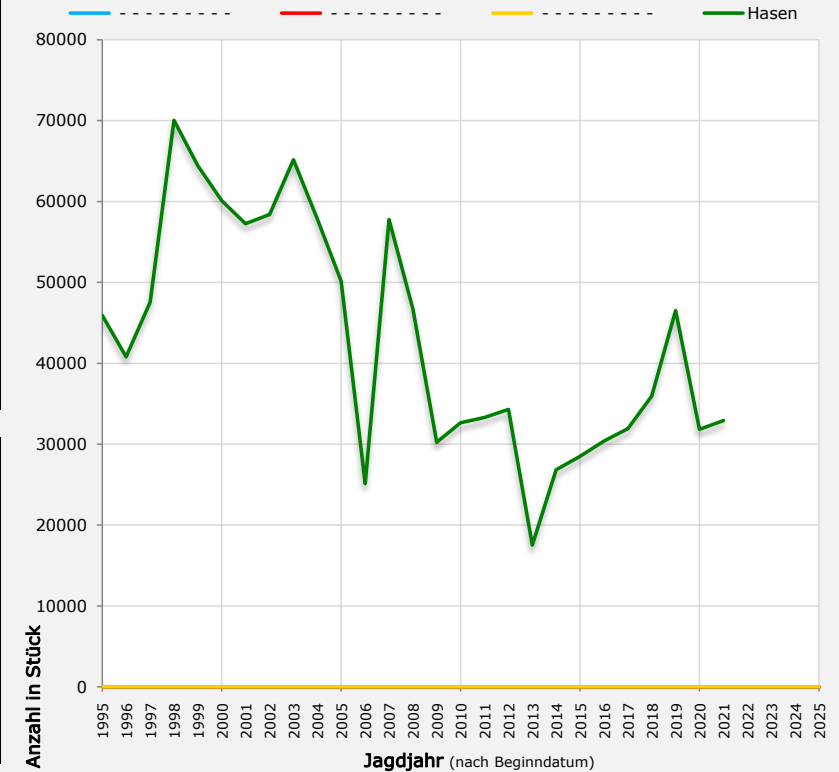

Spaltenwechsel

- Abschüsse
- Fallwild durch Straßenverkehr
- Sonstiges Fallwild

Zeilenwechsel

▲  
▼

Wildarten		Ab-schüsse	Fallwild		Wildarten	Ab-schüsse	Fallwild	
			Straßen-verkehr	sonstige Verluste			Straßen-verkehr	sonstige Verluste
Rotwild	Hirsche	1092	4	23	<b>Hasen</b>	<b>32905</b>	4432	2419
	Tiere	1758	4	14	Wildkaninchen	10	0	0
	Kälber	1275	5	4	Murmeltiere	5	0	0
	Insg.	4125	13	41	Dachse	1731	166	20
Sikawild	Hirsche	12	0	0	Füchse	8824	222	48
	Tiere	8	0	0	Marder	5542	201	24
	Kälber	10	0	0	Wiesel	687	36	16
Damwild	Insg.	30	0	0	Iltisse	752	9	3
	Hirsche	3	0	0	Marderhunde	14	1	0
	Tiere	3	0	0	Waschbären	2	0	0
Rehwild	Kälber	2	0	0	NIEDERWILD insg.	50472	5067	2530
	Insg.	8	0	0	HAARWILD insg.	140822	13377	7141
	Böcke	26733	2527	727	Auerwild	21	0	1
Gamswild	Geißen	28462	3491	1072	Birkwild	0	0	1
	Kitze	26531	2263	2666	Haselwild	6	0	0
	Insg.	81726	8281	4465	Schnepfen	663	0	1
Muffelwild	Böcke	946	2	52	Fasane	18973	1221	980
	Geißen	708	2	36	Rebhühner	53	26	53
	Kitze	261	0	14	Wildtauben	5968	3	57
Steinwild	Insg.	1915	4	102	Wildenten	13949	43	132
	Widder	24	0	0	Wildgänse	177	0	0
	Schafe	40	0	0	Blässhühner	60	0	0
Schwarzwild	Lämmer	38	0	0	FEDERWILD insg.	39870	1293	1225
	Insg.	102	0	0	WILD insg.	180692	14670	8366
	Böcke	0	0	0				
SCHALENWILD insg.	Geißen	0	0	0				
	Kitze	0	0	0				
	Insg.	0	0	0				
Schwarzwild		2444	12	3				
SCHALENWILD insg.		90350	8310	4611				

Editierbare Zellen: KEINE

Die mit dem jeweils angezeigten Diagramm korrespondierenden Tabellenbereiche werden farblich hervorgehoben.

- Hinweise zu den Bedienelementen des Diagramms:**  
**Spalten-/Zeilenwechsel** - per Klick in obenstehenden Boxen  
**Schneller Zeilenwechsel** - Pfeiltaste nach Klick gedrückt halten